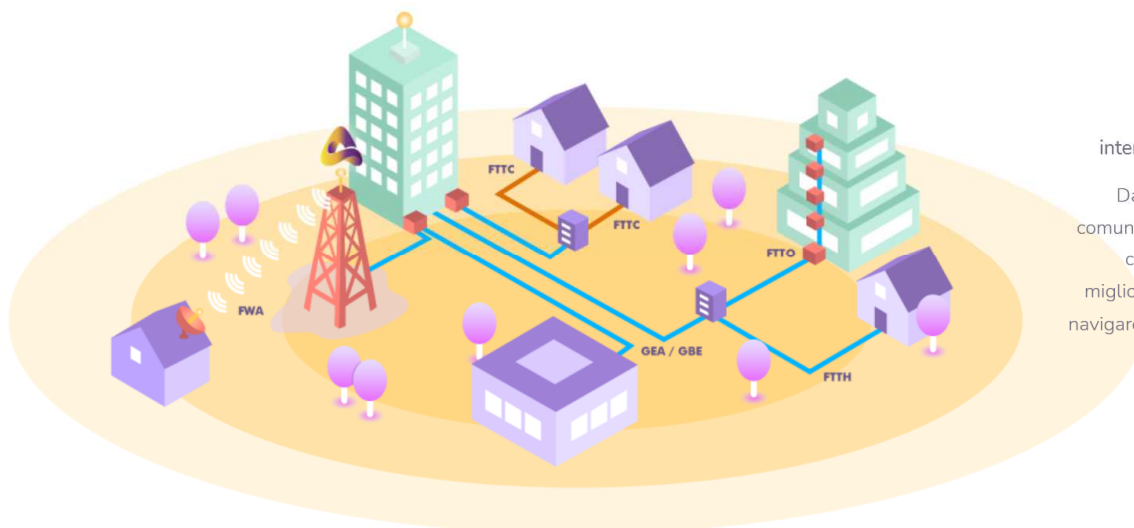

## Architettura della rete di ARCOLINK

Le migliori tecnologie per navigare al massimo della velocità

## CONNESSI OVUNQUE

Naviga ultraveloce su internet dove vuoi e senza limiti.

Dalle zone rurali, al tuo piccolo comune, fino alla grande metropoli, con Arcolink, puoi scegliere la migliore tecnologia disponibile per navigare su internet fra FWA e Fibra

## Fibra fino a 1 Giga

FTTH, Fiber To The Home, **fibra** ottica pura fin dentro casa. Questo tipo di connessione è definita come "l'ultima rivoluzione TLC", la più moderna delle tecnologie, a prova di futuro, capace di far viaggiare i dati alla velocità della luce, senza limiti di banda, se non quelli del taglio dell'offerta che si sceglie.