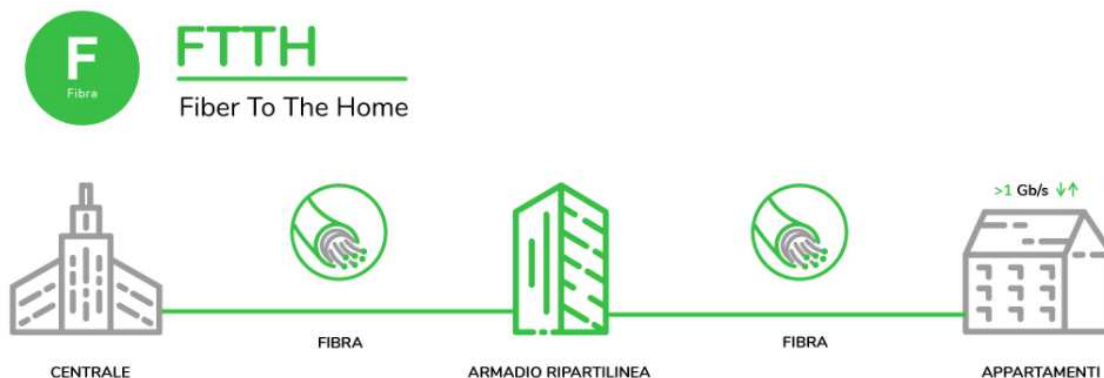

### VDSL 100 Mega: VDSL 100 Mbps / 20 Mbps

BMG 10 Mbps / 5 Mbps - 1 indirizzo IP statico pubblico

**12 MESI**
**Attivazione**
**Canone mensile**
**Naked: doppino dedicato (linea indipendente)**

€ 99,00

**€ 45,00**

### EVDSL 200 Mega: VDSL 200 Mbps / 20 Mbps

BMG 10 Mbps / 5 Mbps - 1 indirizzo IP statico pubblico

**12 MESI**
**Attivazione**
**Canone mensile**
**Naked: doppino dedicato (linea indipendente)**

€ 99,00

**€ 49,00**

## LISTINO SERVIZI FTTH (FIBRA CONDIVISA)

ArcoLink Telecomunicazioni fornisce collegamenti Internet basati su tecnologia **FTTH** (Fiber-to-the-home) su tutto il territorio Nazionale con velocità fino a **1Gb/s** simmetrici.