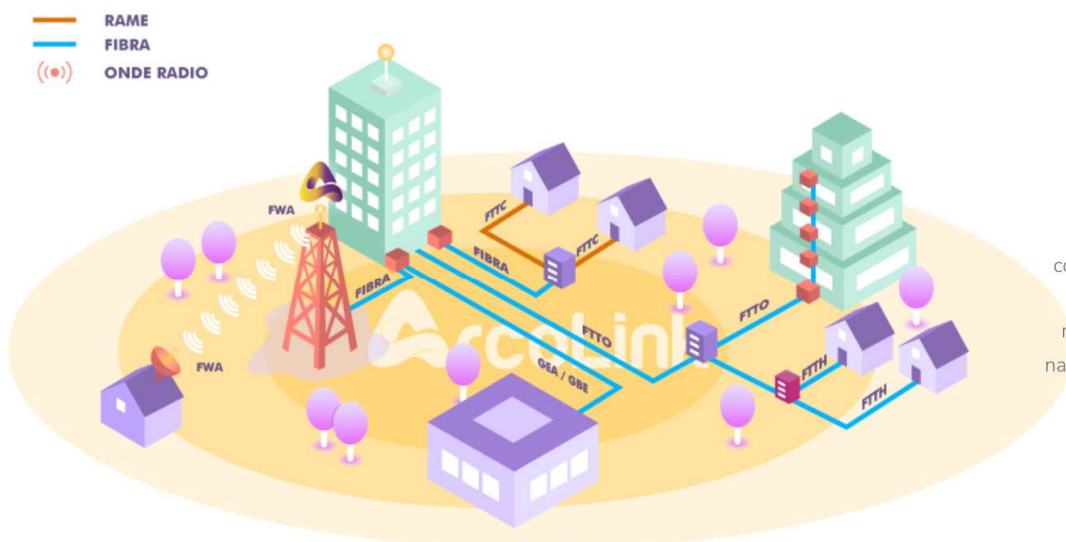

ArcoLink
TELECOMUNICAZIONI

LISTINO SERVIZI FTTX

(VER. 2024.02)

Architettura della rete di ARCOLINK

Le migliori tecnologie per navigare al massimo della velocità

CONNESSI OVUNQUE

Naviga ultraveloce su internet dove vuoi e senza limiti.

Dalle zone rurali, al tuo piccolo comune, fino alla grande metropoli, con ArcoLink, puoi scegliere la migliore tecnologia disponibile per navigare su internet fra FWA e Fiba

FTTH

Fibra in ufficio e a casa
Interconnessione fibra-fibra

FTTC

Fibra all'armadio
Interconnessione fibra-rame

FWA

Fixed Wireless Access
Interconnessione fibra-wireless

Fibra fino a 10 Giga

FTTH, Fiber To The Home, **fibra** ottica pura fin dentro casa. Questo tipo di connessione è definita come "l'ultima rivoluzione TLC", la più moderna delle tecnologie, a prova di futuro, capace di far viaggiare i dati alla velocità della luce, senza limiti di banda, se non quelli del taglio dell'offerta che si sceglie.

Internet fino a 100 Mega

FWA, Fiber Wireless Access, dove gli altri non arrivano. La fibra ottica scorre fino ad un **impianto radio**, che lancia il segnale verso le zone che non sono coperte dal internet ad alta velocità. È l'unica tecnologia in grado di arrivare in zone impervie o lontane dalle grandi reti. La velocità di punta è fino a **50 Mega**.